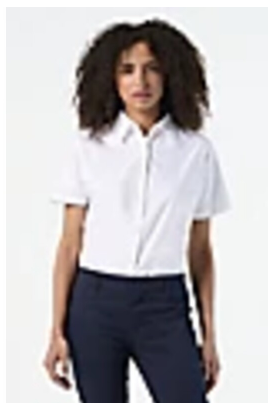

PROTECTION DU CORPS

SOL'S ELITE CIEL

RÉFÉRENCE	ENUMÉRÉ GAMME 1	NOM DU PRODUIT
39936	3XL	SOL'S ELITE CIEL
39936	L	SOL'S ELITE CIEL
39936	M	SOL'S ELITE CIEL
39936	S	SOL'S ELITE CIEL
39936	XL	SOL'S ELITE CIEL
39936	XS	SOL'S ELITE CIEL
39936	XXL	SOL'S ELITE CIEL

DATE D'ÉDITION: 17/05/2026

BIA

**FOURNITURES
INDUSTRIELLES**

SECUROM
VOS EXPERTS EPI

☎ **03 21 19 61 00**

✉ **info@bia-france.fr**

📍 **3 rue Louis Bréguet - ZAC Marcel Doret
BP55 - 62101 CALAIS Cedex**

🌐 **www.bia-france.fr**

SCANNEZ-MOI...