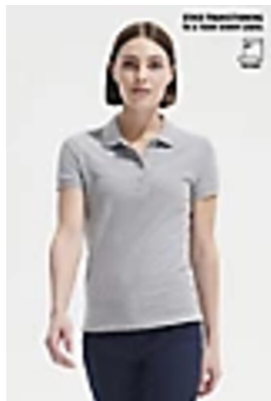

PROTECTION DU CORPS

SOL'S PEOPLE ROYAL

Col et manches en côte
Bande de propreté au col
Manches courtes
Coupe ajustée
Patte de col 4 boutons ton sur ton
Bas droit avec fentes latérales
Coupé cousu

- **Référence produit** : 11310
- **Détails composition du support** : 100% coton peigné Ringspun
- **Tailles disponibles** : S, M, L, XL, 2XL, 3XL
- **Genre** : Mixte

SCANNEZ-MOI...

PROTECTION DU CORPS

SOL'S PEOPLE ROYAL

RÉFÉRENCE	ENUMÉRÉ GAMME 1	NOM DU PRODUIT
39037	3XL	SOL'S PEOPLE ROYAL
39037	L	SOL'S PEOPLE ROYAL
39037	M	SOL'S PEOPLE ROYAL
39037	S	SOL'S PEOPLE ROYAL
39037	XL	SOL'S PEOPLE ROYAL
39037	XXL	SOL'S PEOPLE ROYAL