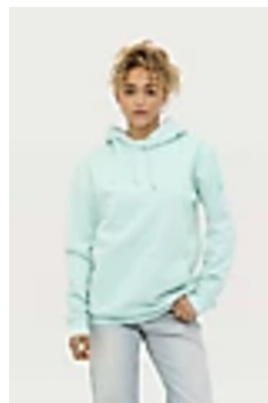

PROTECTION DU CORPS

SOL'S CONDOR GRIS CHINÉ

RÉFÉRENCE	ENUMÉRÉ GAMME 1	NOM DU PRODUIT
39886	3XL	SOL'S CONDOR GRIS CHINÉ
39886	4XL	SOL'S CONDOR GRIS CHINÉ
39886	5XL	SOL'S CONDOR GRIS CHINÉ
39886	L	SOL'S CONDOR GRIS CHINÉ
39886	M	SOL'S CONDOR GRIS CHINÉ
39886	S	SOL'S CONDOR GRIS CHINÉ
39886	XL	SOL'S CONDOR GRIS CHINÉ
39886	XS	SOL'S CONDOR GRIS CHINÉ
39886	XXL	SOL'S CONDOR GRIS CHINÉ

DATE D'ÉDITION: 14/05/2026

BIA

**FOURNITURES
INDUSTRIELLES**

SECUROM
VOS EXPERTS EPI

03 21 19 61 00

info@bia-france.fr

**3 rue Louis Bréguet - ZAC Marcel Doret
BP55 - 62101 CALAIS Cedex**

www.bia-france.fr

SCANNEZ-MOI...